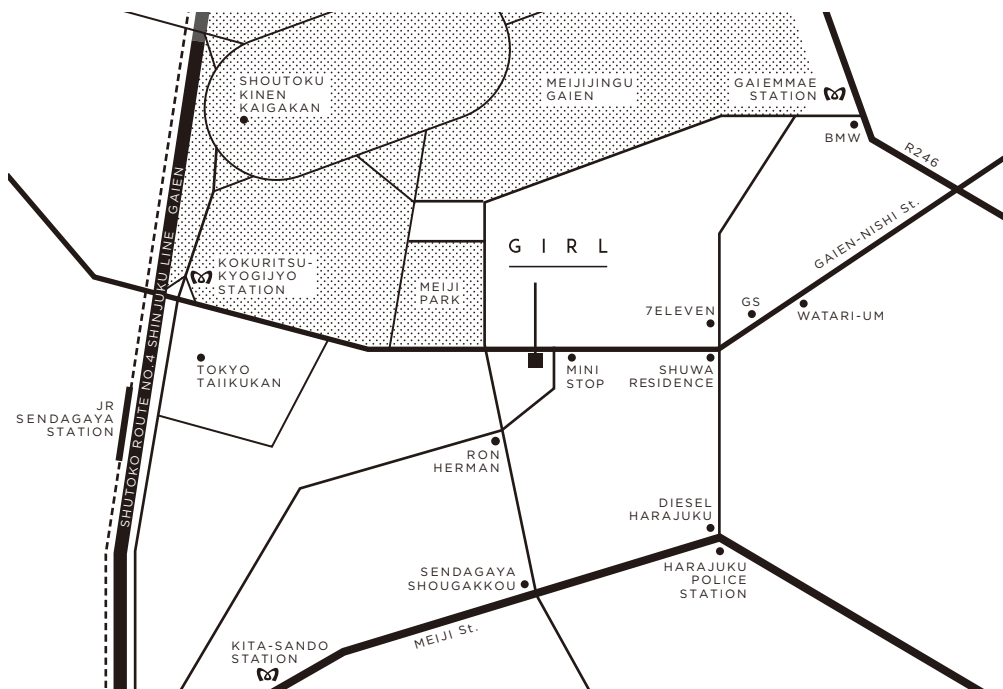

ACCESS

150-0001

東京都渋谷区神宮前2丁目13-4 第二渡辺ビル5F

TEL: 03-3461-3511

WEB: <http://girl-studio.jp>

外苑西通り沿い、霞ヶ丘団地前のバス停が目の前にある茶色いビルの5Fになります。

【駅から徒歩でお越しの方】

東京都メトロ銀座線 外苑前駅 約10分

3番出口から青山通りを表参道方面に進み、南青山3丁目交差点を右折し外苑西通りに入ります。しばらく道なりに進み、霞ヶ丘交差点を過ぎると左手にGIRL[茶色のビル5F]がございます。

都営地下鉄大江戸線 国立競技場駅 約10分

A3出口を出て外苑西通りを青山方面に進みます。仙寿院交差点を通過し50mほど直進すると右手にGIRL[茶色のビル5F]がございます。

JR中央線 中央総武線 千駄ヶ谷駅 約10分

改札を背にして直進し、東京体育館前交差点を左折します。次の信号を右折し外苑西通りに入ります。渋谷方面に進み、仙寿院交差点を通過し50mほど直進すると右手にGIRL[茶色のビル5F]がございます。

東京メトロ副都心線 北参道駅 約12分

出口2を出て明治通りを原宿方面に進み、千駄ヶ谷小学校前の交差点を左折します。道なりに進み、トンネルを抜けたすぐの交差点(仙寿院)を右折します。50mほど進むと右手にGIRL[茶色のビル5F]がございます。

【車でお越しの方】

渋谷、原宿方面から

明治通りを新宿方面に進みます。神宮前1丁目の交差点を右折し、道なりに進みます。

神宮前3丁目交差点を左折し、霞ヶ丘交差点を過ぎると左手にGIRL[茶色のビル5F]がございます。

新宿方面から

明治通りを渋谷方面に進みます。千駄ヶ谷小学校交差点を左折し、道なりに進みます。トンネルを抜けたすぐの交差点(仙寿院)を右折し、50mほど進むと右手にGIRL[茶色のビル5F]がございます。

六本木方面から

六本木通りを渋谷方面に進みます。西麻布交差点を右折し外苑西通りに入ります。青山通り(246)を越え、そのまま道なりに進みます。霞ヶ丘交差点を過ぎると左手にGIRL[茶色のビル5F]がございます。