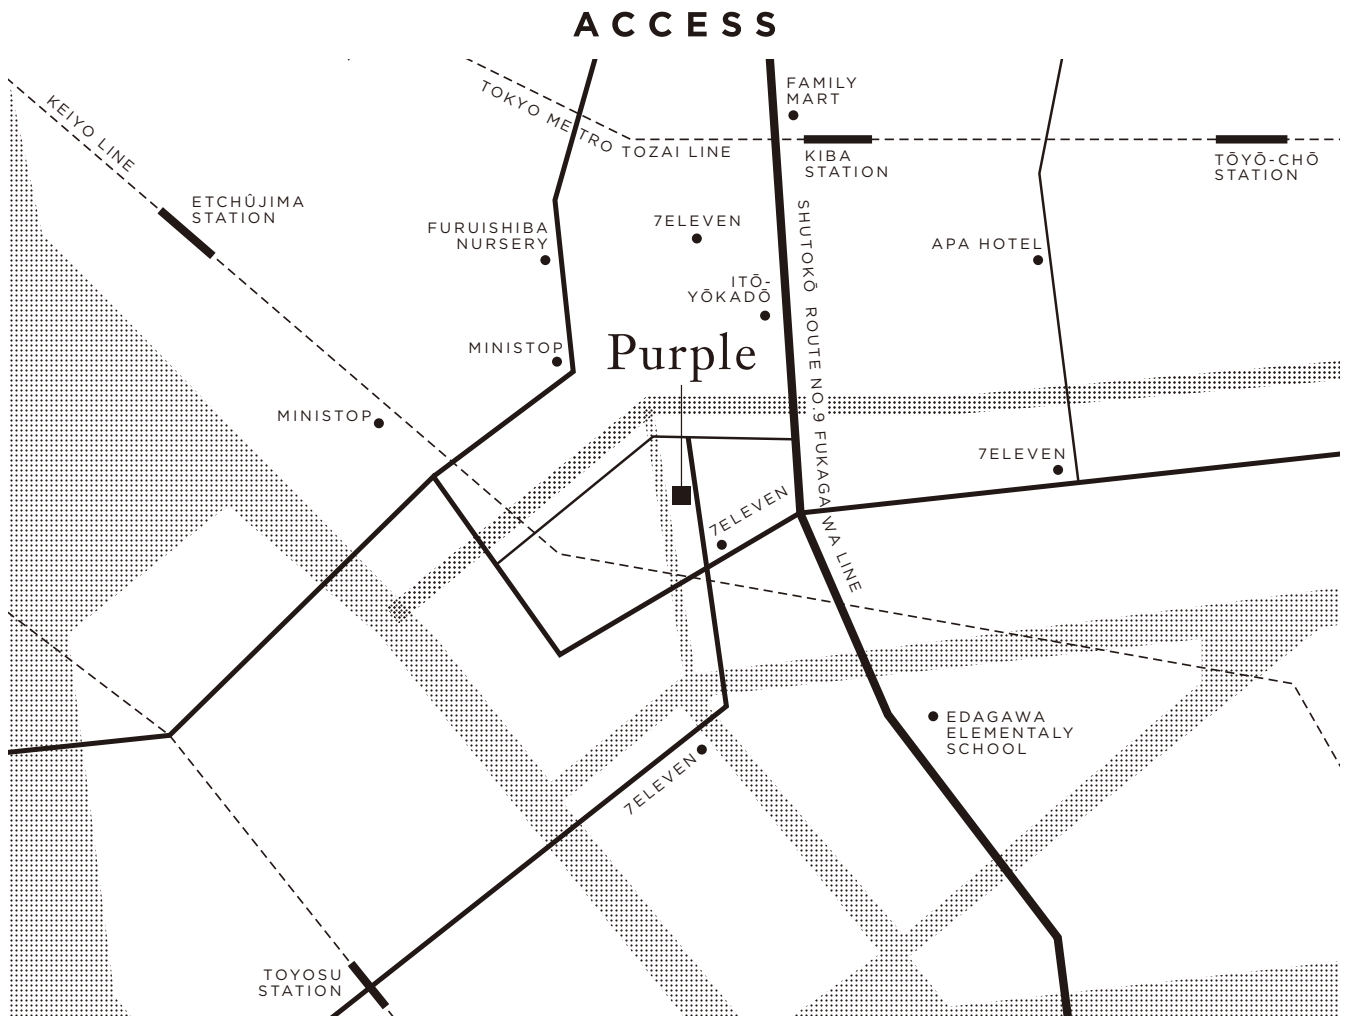

Purple

135-0042

東京都江東区塩浜2-2-10 ヒキタカ木場ビル8F

TEL: 03-3461-3511

WEB: <http://studio.see-inc.jp/purple/>

<駅から徒歩でお越しの方>

東西線「木場」徒歩14分

有楽町線「豊洲」徒歩19分

<お車でお越しの方>

首都高速「枝川IC」900M

渋谷から 約30分